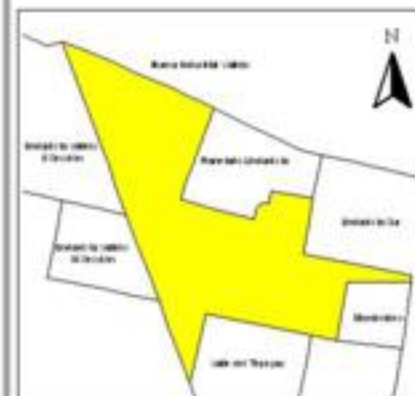

EVALUA DF
Consejo de Evaluación del
Desarrollo Social del
Distrito Federal

INDICE DE DESARROLLO SOCIAL

Delegación: Gustavo A. Madero
Colonia: San Bartolo Atepehuacan
Grado de desarrollo: Medio

Grado de Desarrollo Social

-  Muy bajo
-  Bajo
-  Medio
-  Alto
-  Sin dato

0.07 0 0.07 0.14 Kilómetros

Fuente: Elaboración propia con datos de Seduvi e INEGI